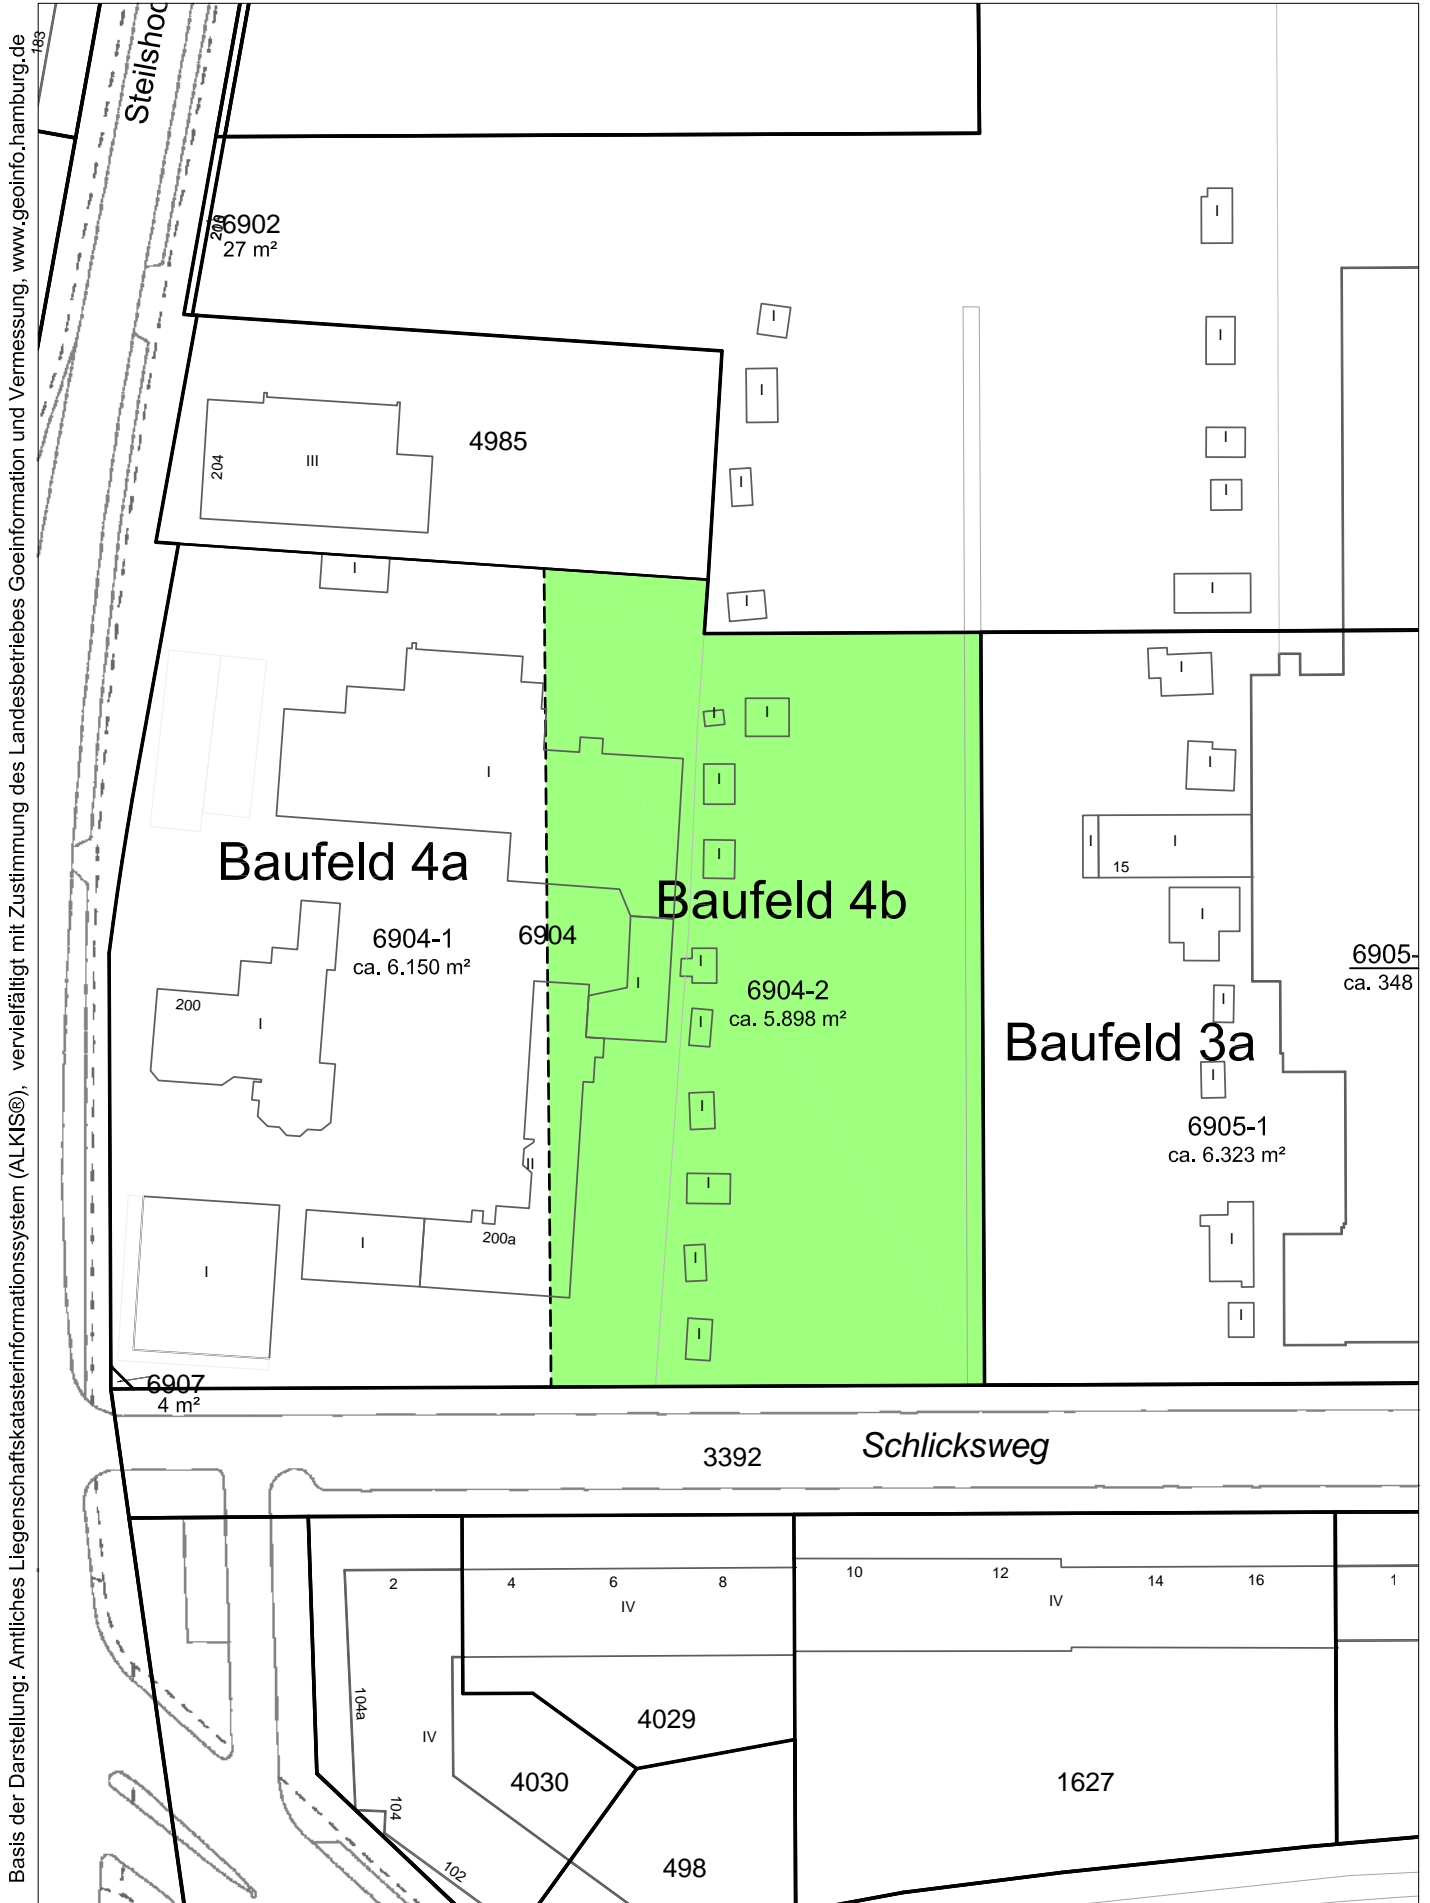

Auszug aus der Immobiliendatenbank

Auszug vom 22.06.2017
 Maßstab 1:1000
 Gemarkung: Barmbek
 Flurstück(e): 6904

Freie und Hansestadt Hamburg

**Landesbetrieb Immobilienmanagement
 und Grundvermögen**

Karte ist nach Norden ausgerichtet
 Bearbeiterin:C.G.