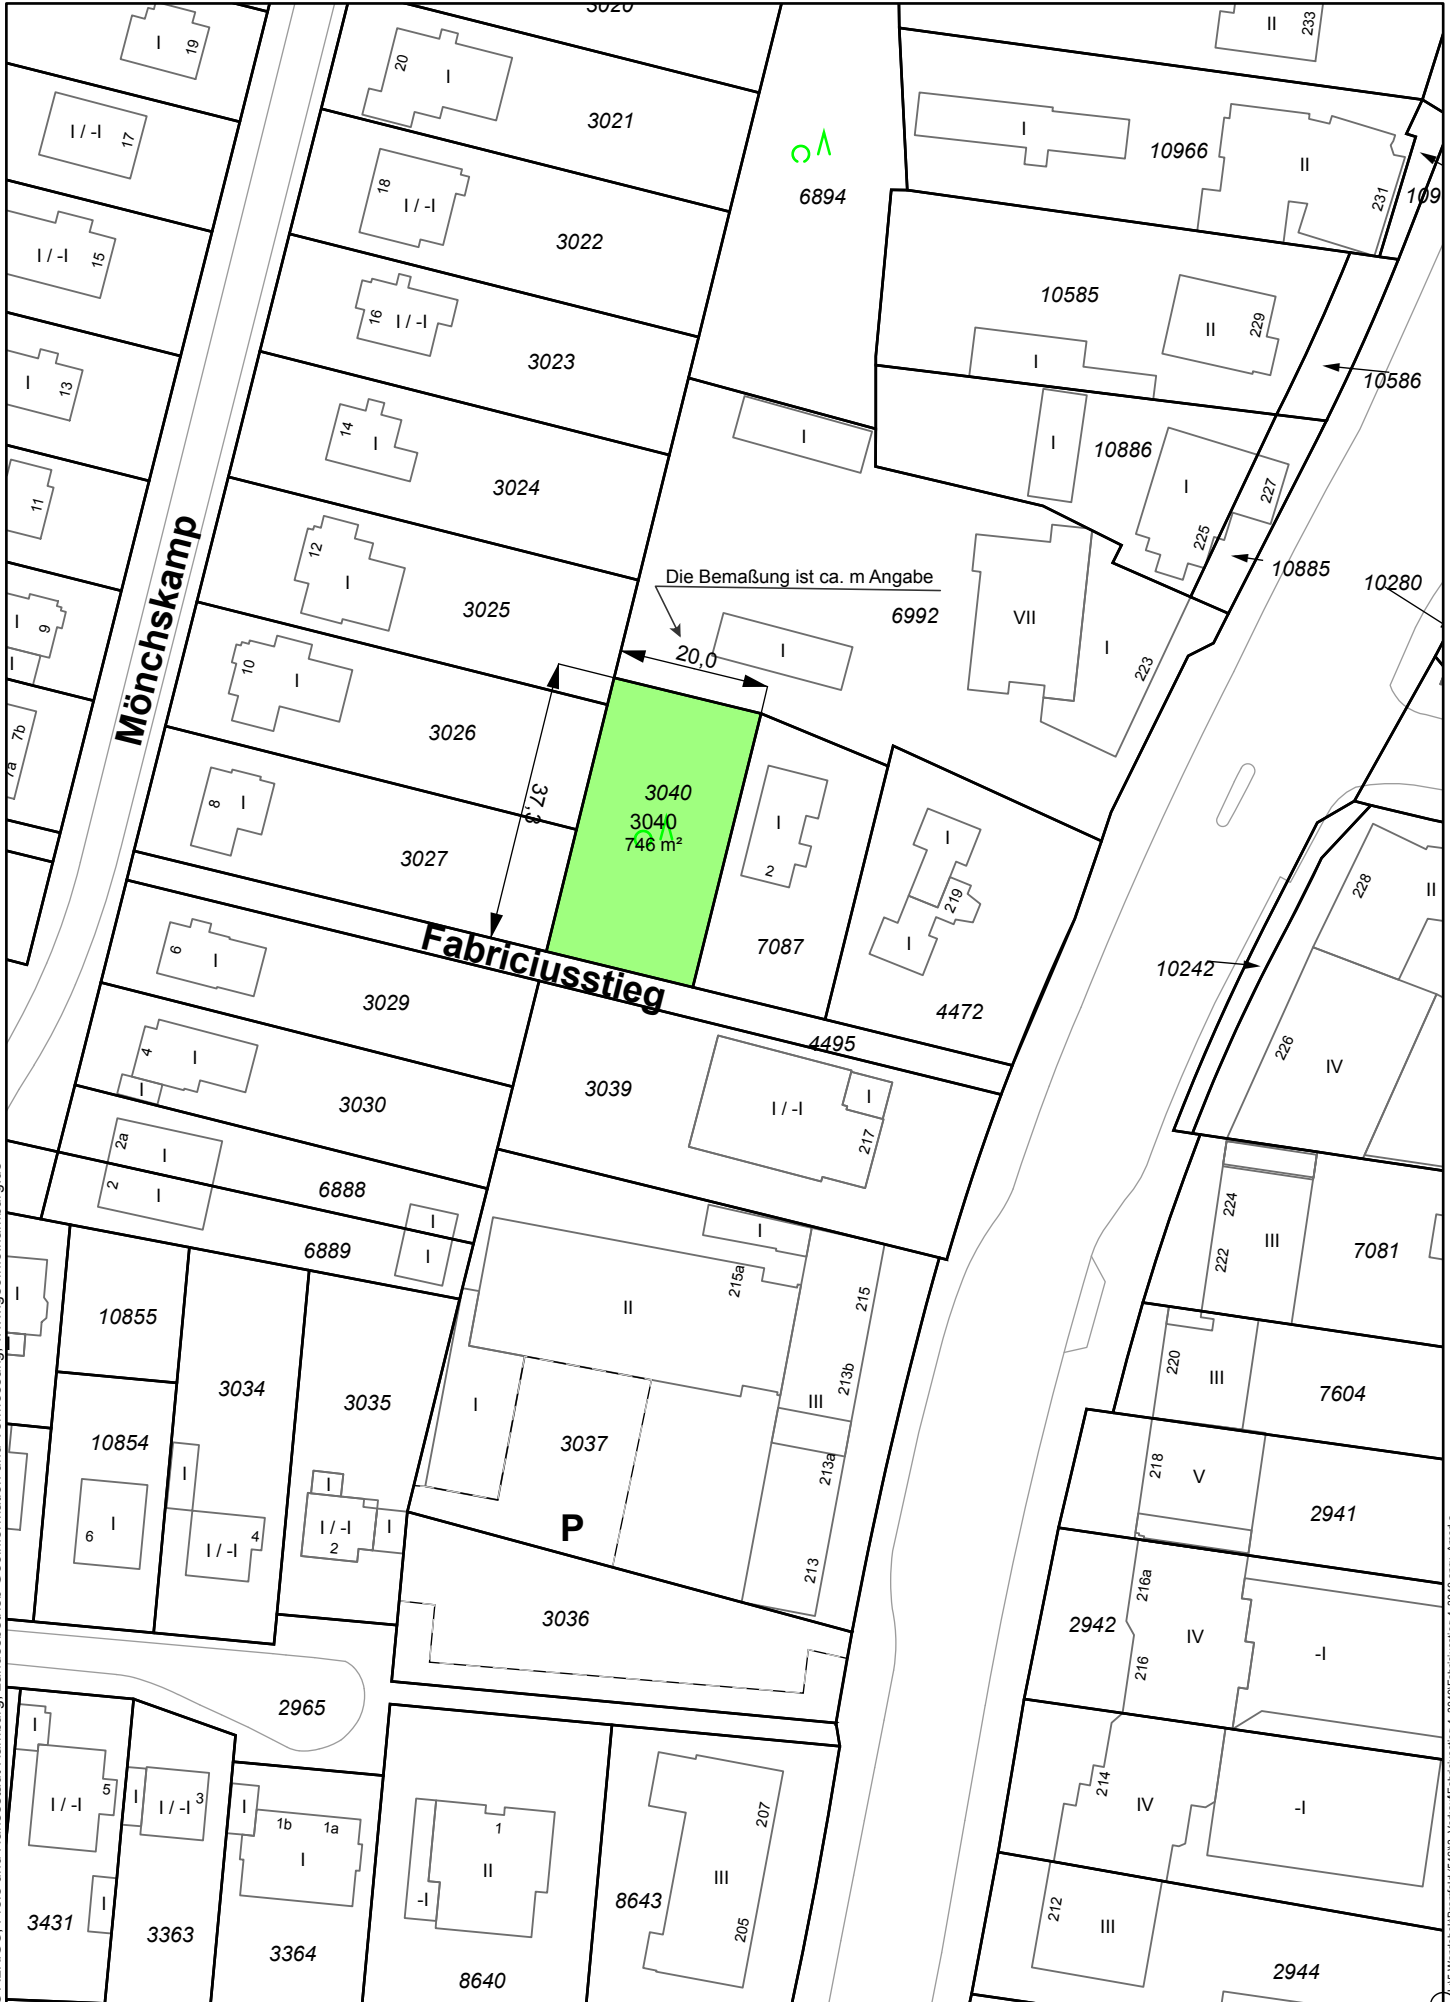

Auszug aus der Immobiliendatenbank

Auszug vom: 22.02.2023

Maßstab: 1:1.000

Gemarkung: Bramfeld

Flurstück(e): 3040

LIG Hamburg
Landesbetrieb
Immobilienmanagement
und Grundvermögen

Karte ist nach Norden ausgerichtet

© ALKIS® Freie und Hansestadt Hamburg, Landesbetrieb Geoinformation und Vermessung, www.geoinfo.hamburg.de